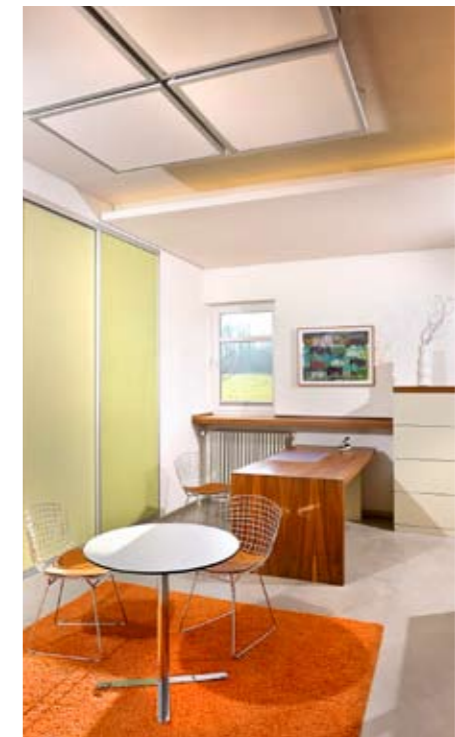

## Büro- und Ausstellungsraum Schwäbisch Gmünd

Mit dem lichtdurchfluteten Ausstellungsraum wurde ein adäquater Rahmen für die Handwerkskunst eines ambitionierten Stuckateurmeisters geschaffen.

Die Architektur der „Möbel“ aus Gipskartonplatten, gefüllt mit Musterplatten in vielfältigen Farben, Strukturen und Oberflächen zeigen ein sich ständig wechselndes Raumbild.

Das Spiel mit den Möglichkeiten von Putz und Stuck findet seinen Fortsetzung im Büro und im Besprechungsraum.

MPK Innenarchitektur plante die individuell gefertigten Büromöbel in enger Abstimmung mit den Nutzern. Es entstand ein entspanntes Ambiente zum Arbeiten.

**Klarheit und Frische im Ausstellungsraum, einladendes und zeitgemäßes Ambiente im Büro.**